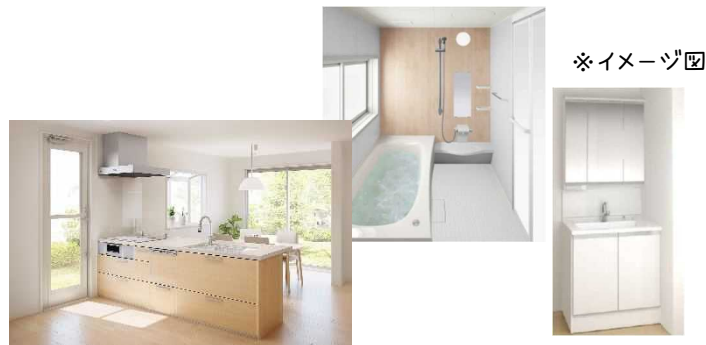

## リノベーション住宅 オープンハウス 開催します！

陽だまりを感じる「かわいい」わが家

築40年以上の住宅をリノベーションしました。  
安心・快適・便利を取り入れてよみがえった住宅を  
ぜひご覧ください。

みどころポイント！

- ・1階は家族の様子を感じる明るく開放的な間取り。
- ・お子様と一緒に入れる一坪サイズのおフロ。
- ・収納も各部屋充実。屋根裏は納戸にして有効活用。
- ・お車は最大4台駐車可能。
- ・ご家族の安心を守る耐震補強工事済。
- ・かし保険もついて安心です。